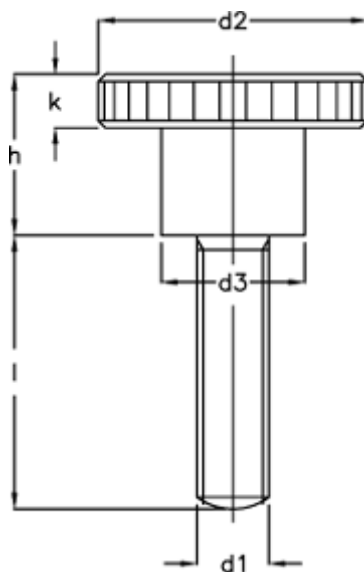

Article number: 20703640

Description: E+G knob
DIN 464-M8-25

Measures

d1	= M8
d2	= 30
d3	= 16
h	= 18.0
K	= 6.0
Length l	= 25